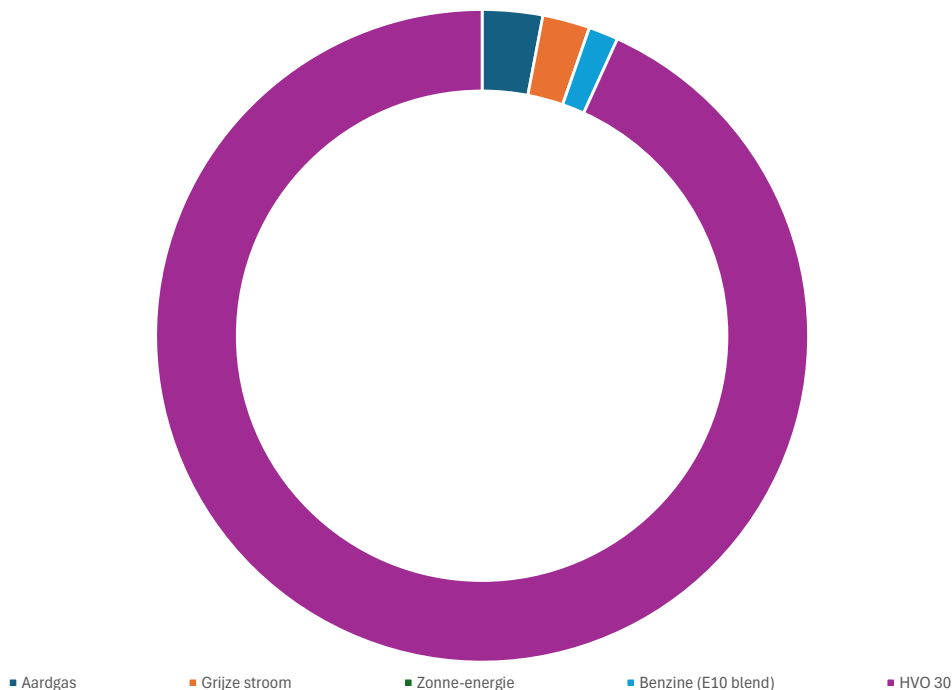

Algemene gegevens

Invul datum 8-7-2024
Inventarisatiejaar 2024 H1
Contactpersoon L. Kragten

Organisatiegrens

Hoofdonderneming Loonbedrijf C. Wit & Zoon BV
Aantal vestigingen 1
FTE's 23

Uitstoot berekend op manuren

Gewerkte uren in periode 14627
Uitstoot per gewerkte uren 0,00929

Categorie	Gegevens	Eenheid	CO₂-parameter	Aantal	CO₂-uitstoot
Verwarming	Aardgas	m³	2.134	1904,9	4,1
Elektra	Grijze stroom	kWh	536	5942	3,2
Elektra	Zonne-energie	kWh	0	0	0,0
Mobiele werktuigen	Benzine (E10 blend)	ltr	2.821	709	2,0
Mobiele werktuigen	HVO 30	ltr	2.532	50027	126,7
					135,9

CO₂ Emissies Scope 1 + 2

Brongegevens:

Man uren Planprof mandagen register
Aardgas Factuur gasleverancier
Brandstoffen Facturen brandstof leverancier
Stroom Factuur Energie leverancier